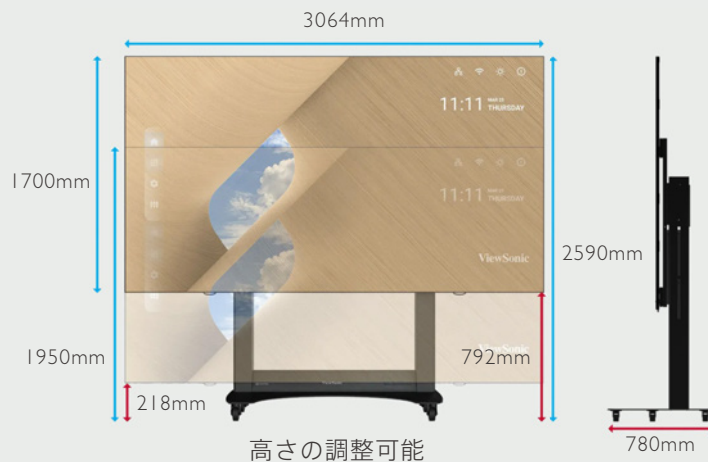

138インチLEDスクリーンのご案内

138 - INCH LED DISPLAY EXPERIENCE

高精細で迫力ある映像演出により、会議やセミナー、パーティー、各種イベントをより印象的に演出いたします。プレゼンテーション資料や映像コンテンツを鮮やかに映し出し、大規模会場でも優れた視認性を実現。上質な空間とともに、ワンランク上のイベント体験をご提供いたします。

We are pleased to introduce our 138-inch LED display.

Delivering high-definition visuals with impressive impact, the display enhances meetings, seminars, parties and a wide range of events with dynamic presentation capabilities.

From presentation materials to video content, the screen offers outstanding visibility even in large venues, creating a more engaging and sophisticated event experience.

SPECIFICATIONS

ViewSonic Foldable LED Screen

スクリーンサイズ / Screen Size: 138inch

解像度 / Display Resolution: 1920 x 1080

アスペクト比 / Aspect Ratio: 16:9

HDMI 2.0 (with HDCP 2.2): 4

HDMI 1.4 Out (with HDCP 1.4): 1

3.5mm Audio Out: 2

音声端子 / SPDIF: 1

USB 3.0: 1

USB 2.0: 2

USB Type C: 1 (data only)

ご予約・お問い合わせ

カンファレンス&イベントセールス担当

Tel. 03-3505-1112(直通) E-mail: ictokyo.banquetmeeting@ihg.com

ANAインターコンチネンタルホテル東京

〒107-0052 東京都港区赤坂1-12-33 Tel.03-3505-1111(代表) anaintercontinental-tokyo.jp