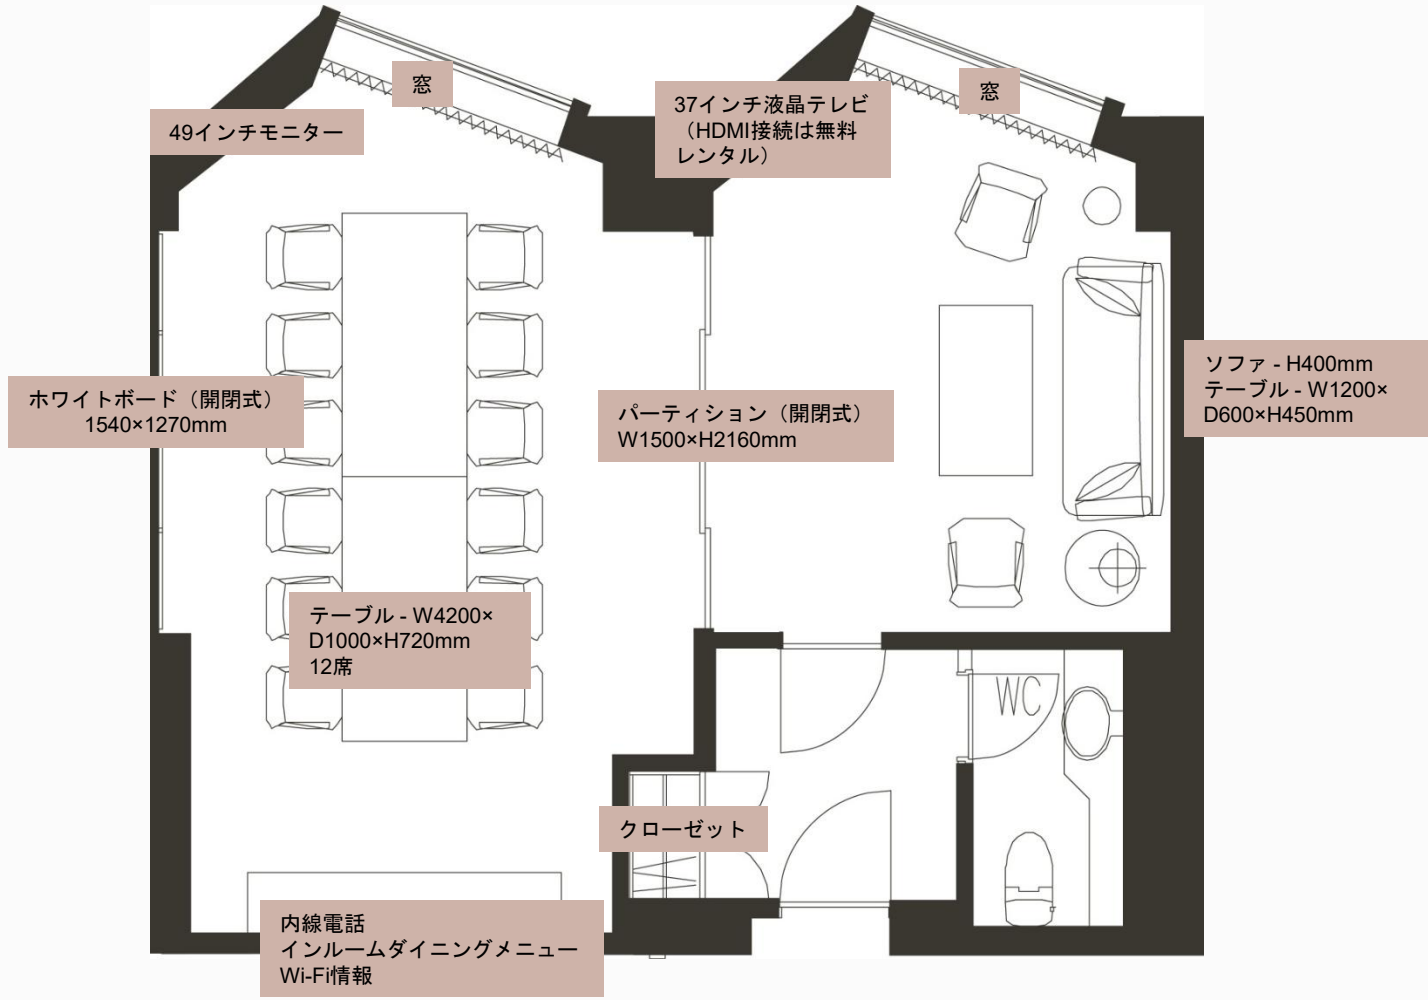

BOARDROOM MEETINGS

BOARDROOM MEETINGS

HOSPITALITY SUITE

Room No.606 / 56m²

テーブル: W4200×D1000×H720mm
内線電話、インルームダイニングメニュー、Wi-Fi 案内

テーブル: W1200 × D600 × H450mm / ソファ: H400mm
37インチ液晶テレビ (HDMI ケーブル貸出可)

間仕切り開閉可
間口: H2160 × W1500mm

常設ホワイトボード (開閉可) 1540×1270mm
49インチ モニター

606ホスピタリティスイート(56m²)

MEETING ROOMS	Room No	Area	Seating
ホスピタリティスイート	606	56m ²	12 + 4 37インチ液晶テレビ、 49インチモニター

室内設備

- ◆電話 ◆ホワイトボード ◆シャワートイレ
 - ◆無料高速インターネット回線 (LAN接続・無線接続)
- ※お飲物、お食事はルームサービスがご利用いただけます。(24時間)

貸出し品

有料： プロジェクター、スクリーン、スピーカーフォン

BARDROOM MEETINGS

MEETING ROOM

Room No.607 / 28m²

テーブル: W2395 × D1190 × H720mm
6~8 seats

常設ホワイトボード (開閉可)
1540×1270mm

モニター
49インチ

内線電話、インルームダイニングメニュー、
Wi-Fi 案内

607 ミーティングルーム (28m²)

MEETING ROOMS	Room No	Area	Seating
ミーティングルーム	607	28m ²	8 49インチモニター

室内設備

- ◆電話 ◆ホワイトボード ◆シャワートイレ
 - ◆無料高速インターネット回線 (LAN接続・無線接続)
- ※お飲物、お食事はルームサービスがご利用いただけます。(24時間)