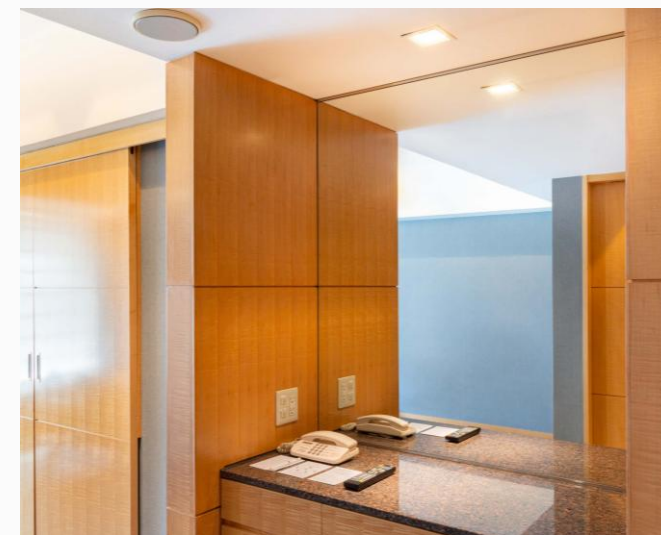

BOARDROOM MEETINGS

BOARDROOM MEETINGS

HOSPITALITY SUITE

Room No.606 / 56m²

テーブル: W4200×D1000×H720mm
内線電話、インルームダイニングメニュー、Wi-Fi 案内

テーブル: W1200 × D600 × H450mm / ソファ: H400mm
37インチ液晶テレビ (HDMI ケーブル貸出可)

間仕切り開閉可
間口: H2160 × W1500mm

常設ホワイトボード (開閉可) 1540×1270mm
49インチ モニター

606ホスピタリティスイート(56m²)

MEETING ROOMS	Room No	Area	Seating
ホスピタリティスイート	606	56m ²	12 + 4 37インチ液晶テレビ、 49インチモニター

室内設備

- ◆電話 ◆ホワイトボード ◆シャワートイレ
 - ◆無料高速インターネット回線 (LAN接続・無線接続)
- ※お飲物、お食事はルームサービスがご利用いただけます。(24時間)

貸出し品

有料： プロジェクター、スクリーン、スピーカーフォン

BARDROOM MEETINGS

MEETING ROOM

Room No.607 / 28m²

テーブル: W2395 × D1190 × H720mm
6~8 seats

常設ホワイトボード (開閉可)
1540×1270mm

モニター
49インチ

内線電話、インルームダイニングメニュー、
Wi-Fi 案内

607 ミーティングルーム (28m²)

MEETING ROOMS	Room No	Area	Seating
ミーティングルーム	607	28m ²	8 49インチモニター

室内設備

- ◆電話 ◆ホワイトボード ◆シャワートイレ
 - ◆無料高速インターネット回線 (LAN接続・無線接続)
- ※お飲物、お食事はルームサービスがご利用いただけます。(24時間)