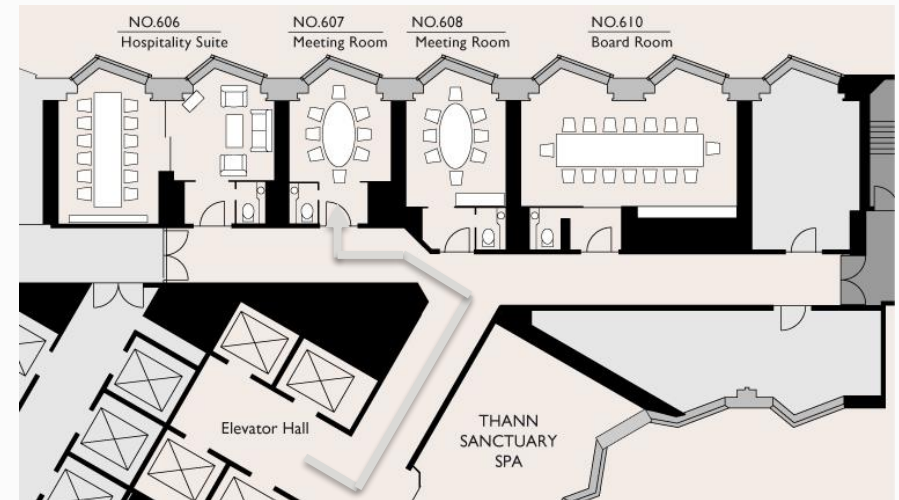

常設ホワイトボード (開閉可) 1540×1270mm
49インチ モニター

606ホスピタリティスイート(56m²)

MEETING ROOMS	Room No	Area	Seating
ホスピタリティスイート	606	56m ²	12 + 4 37インチ液晶テレビ、 49インチモニター

室内設備

- ◆電話 ◆ホワイトボード ◆シャワートイレ
 - ◆無料高速インターネット回線 (LAN接続・無線接続)
- ※お飲物、お食事はルームサービスがご利用いただけます。(24時間)

内線電話、インルームダイニングメニュー、
Wi-Fi 案内

607 ミーティングルーム (28m²)

MEETING ROOMS	Room No	Area	Seating
ミーティングルーム	607	28m ²	8 49インチモニター

室内設備

- ◆電話 ◆ホワイトボード ◆シャワートイレ
 - ◆無料高速インターネット回線 (LAN接続・無線接続)
- ※お飲物、お食事はルームサービスがご利用いただけます。(24時間)

貸出し品

有料：プロジェクター、スクリーン、スピーカーフォン

BOARDROOM MEETINGS

MEETING ROOM

Room No.608 / 30m²

常設ホワイトボード (開閉可)
1540×1270mm

テーブル:
W2395 × D1190 × H720mm

モニター
49インチ

内線電話、インルームダイニングメニュー、
Wi-Fi 案内

608 ミーティングルーム (30m²)

MEETING ROOMS	Room No	Area	Seating
ミーティングルーム	608	30m ²	8 49インチモニター

室内設備

- ◆電話 ◆ホワイトボード ◆シャワートイレ
 - ◆無料高速インターネット回線 (LAN接続・無線接続)
- ※お飲物、お食事はルームサービスがご利用いただけます。(24時間)