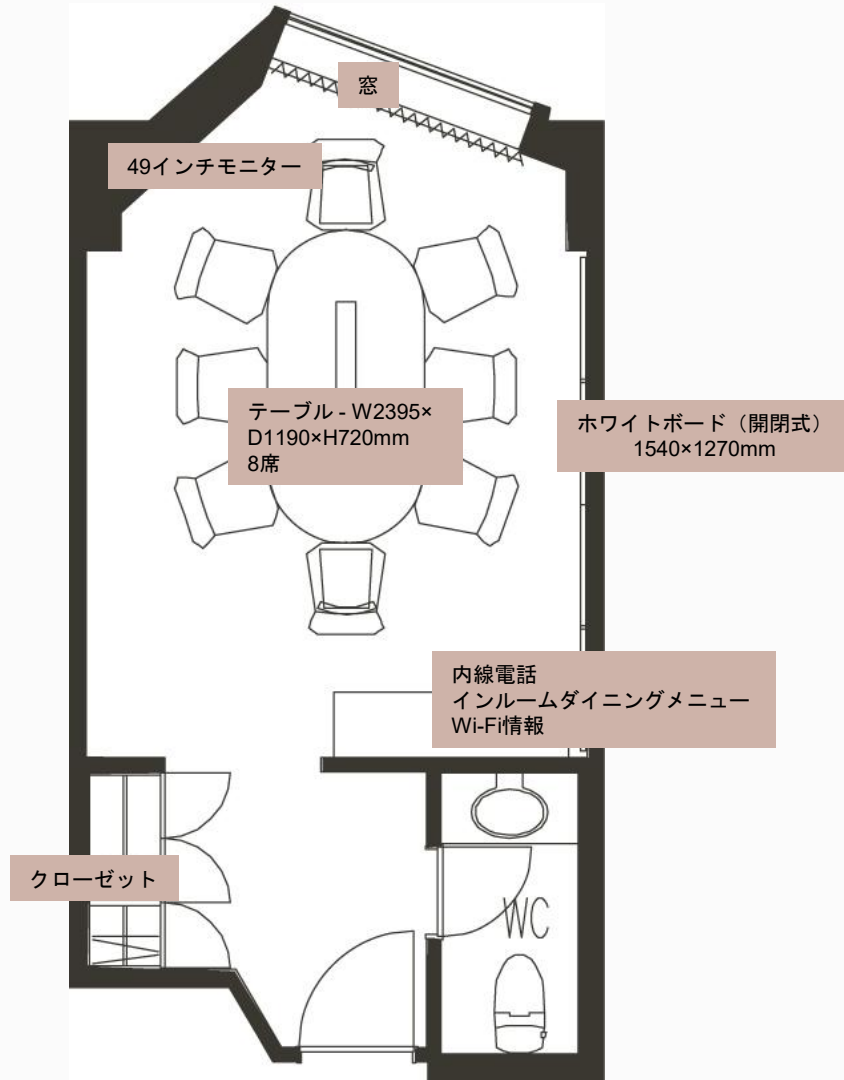

内線電話、インルームダイニングメニュー、
Wi-Fi 案内

607 ミーティングルーム (28m²)

MEETING ROOMS	Room No	Area	Seating
ミーティングルーム	607	28m ²	8 49インチモニター

室内設備

- ◆電話 ◆ホワイトボード ◆シャワートイレ
 - ◆無料高速インターネット回線 (LAN接続・無線接続)
- ※お飲物、お食事はルームサービスがご利用いただけます。(24時間)

貸出し品

有料：プロジェクター、スクリーン、スピーカーフォン

BOARDROOM MEETINGS

MEETING ROOM

Room No.608 / 30m²

常設ホワイトボード (開閉可)
1540×1270mm

テーブル:
W2395 × D1190 × H720mm

モニター
49インチ

内線電話、インルームダイニングメニュー、
Wi-Fi 案内

608 ミーティングルーム (30m²)

MEETING ROOMS	Room No	Area	Seating
ミーティングルーム	608	30m ²	8 49インチモニター

室内設備

- ◆電話 ◆ホワイトボード ◆シャワートイレ
 - ◆無料高速インターネット回線 (LAN接続・無線接続)
- ※お飲物、お食事はルームサービスがご利用いただけます。(24時間)

貸出し品

有料：プロジェクター、スクリーン、スピーカーフォン

BOARDROOM MEETINGS

BOARD ROOM

Room No.610 / 58m²

常設ホワイトボード (開閉可)
1820×1270mm

モニター
55インチ

内線電話、インルームダイニングメニュー、
Wi-Fi 案内