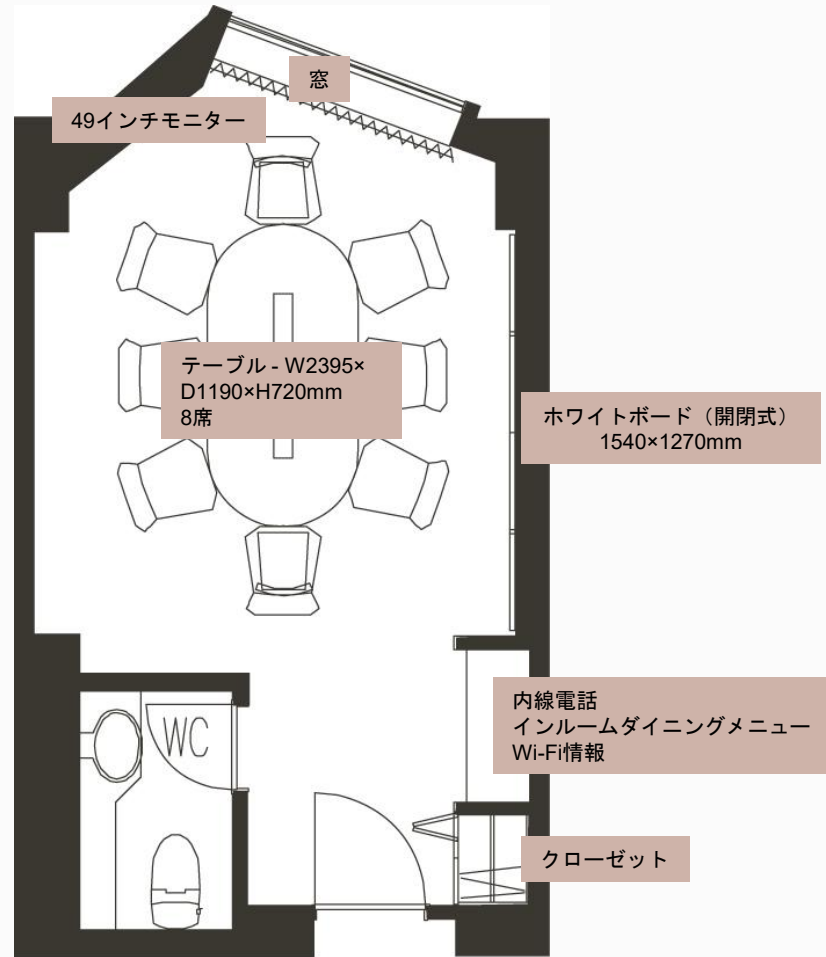

常設ホワイトボード (開閉可) 1540×1270mm
49インチ モニター

606ホスピタリティスイート(56m²)

MEETING ROOMS	Room No	Area	Seating
ホスピタリティスイート	606	56m ²	12 + 4 37インチ液晶テレビ、 49インチモニター

室内設備

- ◆電話 ◆ホワイトボード ◆シャワートイレ
 - ◆無料高速インターネット回線 (LAN接続・無線接続)
- ※お飲物、お食事はルームサービスがご利用いただけます。(24時間)

貸出し品

有料： プロジェクター、スクリーン、スピーカーフォン

BARDROOM MEETINGS

MEETING ROOM

Room No.607 / 28m²

テーブル: W2395 × D1190 × H720mm
6~8 seats

常設ホワイトボード (開閉可)
1540×1270mm

モニター
49インチ

内線電話、インルームダイニングメニュー、
Wi-Fi 案内

607 ミーティングルーム (28m²)

MEETING ROOMS	Room No	Area	Seating
ミーティングルーム	607	28m ²	8 49インチモニター

室内設備

- ◆電話 ◆ホワイトボード ◆シャワートイレ
 - ◆無料高速インターネット回線 (LAN接続・無線接続)
- ※お飲物、お食事はルームサービスがご利用いただけます。(24時間)

貸出し品

有料：プロジェクター、スクリーン、スピーカーフォン

BOARDROOM MEETINGS

MEETING ROOM

Room No.608 / 30m²

常設ホワイトボード (開閉可)
1540×1270mm

テーブル:
W2395 × D1190 × H720mm

モニター
49インチ