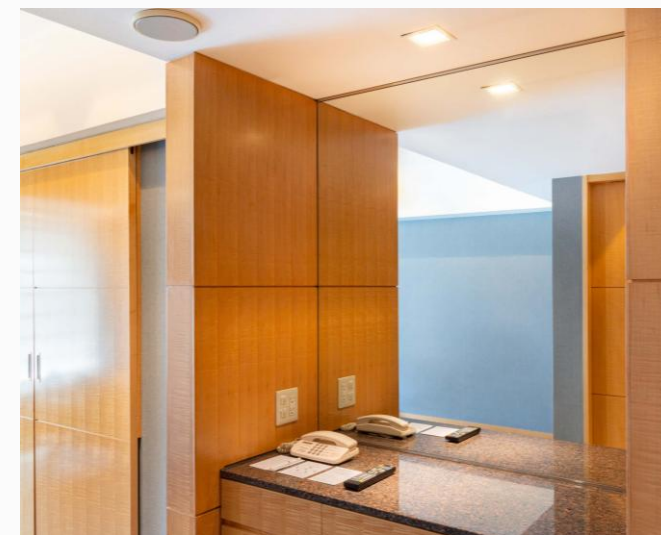

BOARDROOM MEETINGS

BOARDROOM MEETINGS

HOSPITALITY SUITE

Room No.606 / 56m²

テーブル: W4200×D1000×H720mm
内線電話、インルームダイニングメニュー、Wi-Fi 案内

テーブル: W1200 × D600 × H450mm / ソファ: H400mm
37インチ液晶テレビ (HDMI ケーブル貸出可)

間仕切り開閉可
間口: H2160 × W1500mm

常設ホワイトボード (開閉可) 1540×1270mm
49インチ モニター

606ホスピタリティスイート(56m²)

MEETING ROOMS	Room No	Area	Seating
ホスピタリティスイート	606	56m ²	12 + 4 37インチ液晶テレビ、 49インチモニター

室内設備

- ◆電話 ◆ホワイトボード ◆シャワートイレ
 - ◆無料高速インターネット回線 (LAN接続・無線接続)
- ※お飲物、お食事はルームサービスがご利用いただけます。(24時間)

貸出し品

有料：プロジェクター、スクリーン、スピーカーフォン

BOARDROOM MEETINGS

MEETING ROOM

Room No.608 / 30m²

常設ホワイトボード (開閉可)
1540×1270mm

テーブル:
W2395 × D1190 × H720mm

モニター
49インチ

内線電話、インルームダイニングメニュー、
Wi-Fi 案内

608 ミーティングルーム (30m²)

MEETING ROOMS	Room No	Area	Seating
ミーティングルーム	608	30m ²	8 49インチモニター

室内設備

- ◆電話 ◆ホワイトボード ◆シャワートイレ
 - ◆無料高速インターネット回線 (LAN接続・無線接続)
- ※お飲物、お食事はルームサービスがご利用いただけます。(24時間)