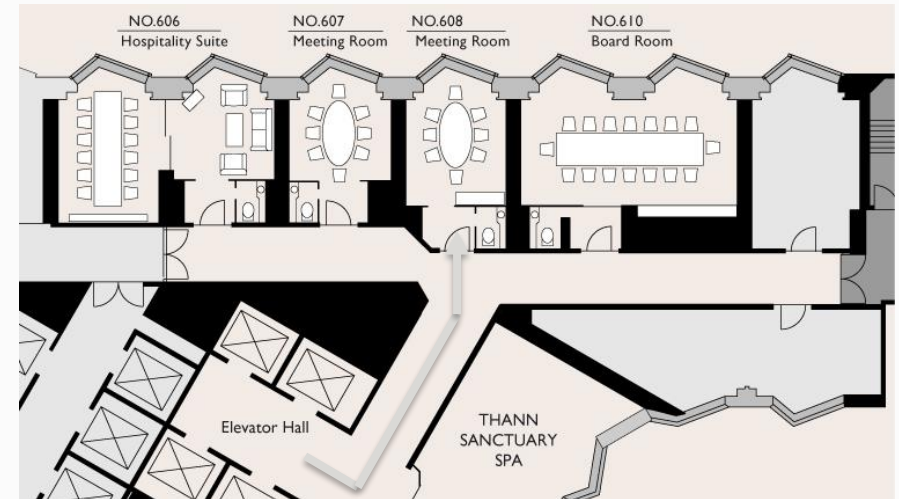

BOARDROOM MEETINGS

BOARDROOM MEETINGS

HOSPITALITY SUITE

Room No.606 / 56m²

テーブル: W4200×D1000×H720mm
内線電話、インルームダイニングメニュー、Wi-Fi 案内

テーブル: W1200 × D600 × H450mm / ソファ: H400mm
37インチ液晶テレビ (HDMI ケーブル貸出可)

間仕切り開閉可
間口: H2160 × W1500mm

常設ホワイトボード (開閉可) 1540×1270mm
49インチ モニター

606ホスピタリティスイート(56m²)

MEETING ROOMS	Room No	Area	Seating
ホスピタリティスイート	606	56m ²	12 + 4 37インチ液晶テレビ、 49インチモニター

室内設備

- ◆電話 ◆ホワイトボード ◆シャワートイレ
 - ◆無料高速インターネット回線 (LAN接続・無線接続)
- ※お飲物、お食事はルームサービスがご利用いただけます。(24時間)

内線電話、インルームダイニングメニュー、
Wi-Fi 案内

608 ミーティングルーム (30m²)

MEETING ROOMS	Room No	Area	Seating
ミーティングルーム	608	30m ²	8 49インチモニター

室内設備

- ◆電話 ◆ホワイトボード ◆シャワートイレ
 - ◆無料高速インターネット回線 (LAN接続・無線接続)
- ※お飲物、お食事はルームサービスがご利用いただけます。(24時間)

貸出し品

有料：プロジェクター、スクリーン、スピーカーフォン

BOARDROOM MEETINGS

BOARD ROOM

Room No.610 / 58m²

常設ホワイトボード (開閉可)
1820×1270mm

モニター
55インチ

内線電話、インルームダイニングメニュー、
Wi-Fi 案内