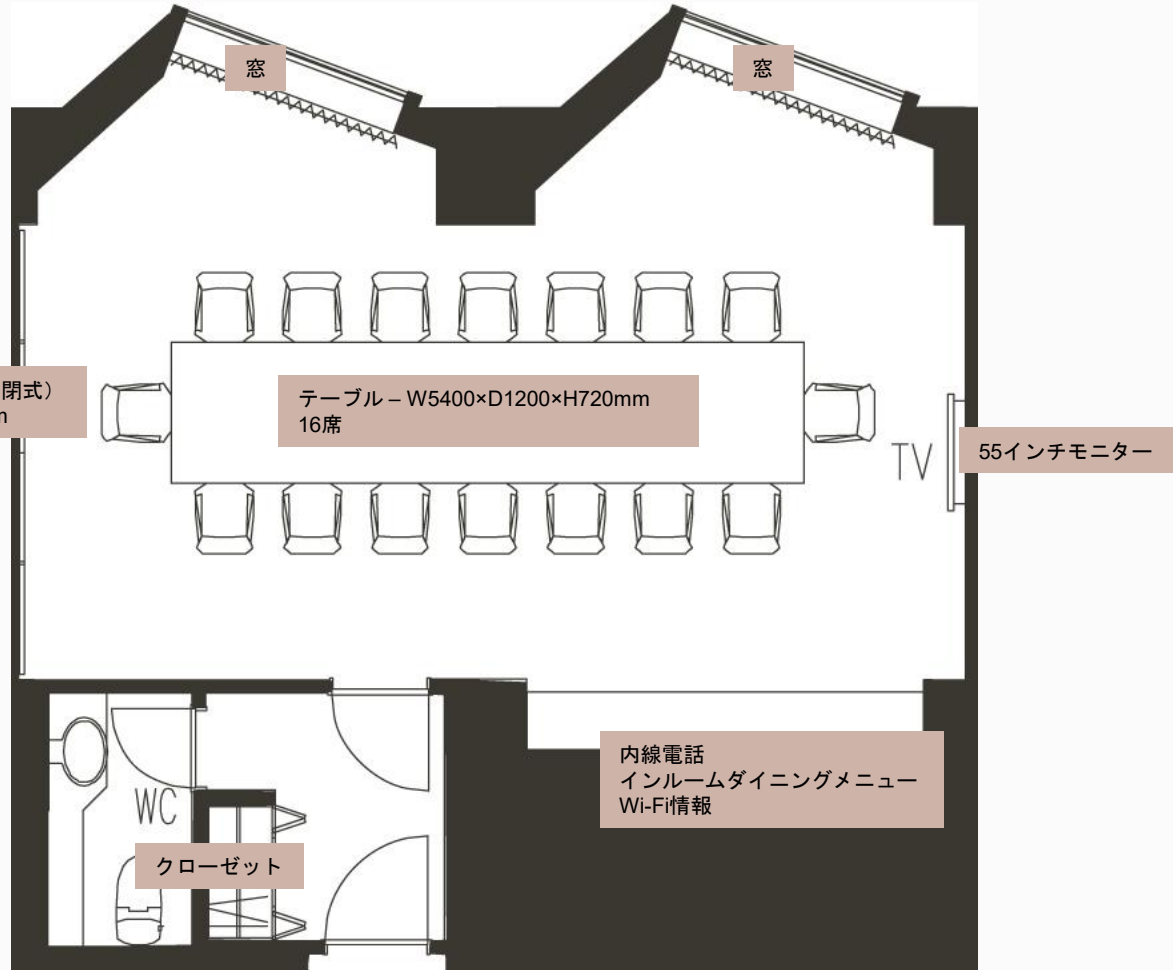

常設ホワイトボード (開閉可) 1540×1270mm
49インチ モニター

606ホスピタリティスイート(56m²)

MEETING ROOMS	Room No	Area	Seating
ホスピタリティスイート	606	56m ²	12 + 4 37インチ液晶テレビ、 49インチモニター

室内設備

- ◆電話 ◆ホワイトボード ◆シャワートイレ
 - ◆無料高速インターネット回線 (LAN接続・無線接続)
- ※お飲物、お食事はルームサービスがご利用いただけます。(24時間)

内線電話、インルームダイニングメニュー、
Wi-Fi 案内

608 ミーティングルーム (30m²)

MEETING ROOMS	Room No	Area	Seating
ミーティングルーム	608	30m ²	8 49インチモニター

室内設備

- ◆電話 ◆ホワイトボード ◆シャワートイレ
 - ◆無料高速インターネット回線 (LAN接続・無線接続)
- ※お飲物、お食事はルームサービスがご利用いただけます。(24時間)

貸出し品

有料：プロジェクター、スクリーン、スピーカーフォン

BOARDROOM MEETINGS

BOARD ROOM

Room No.610 / 58m²

常設ホワイトボード (開閉可)
1820×1270mm

モニター
55インチ

内線電話、インルームダイニングメニュー、
Wi-Fi 案内

テーブル:
W5400 × D1200 × H720mm

610 ボードルーム(58m²)

MEETING ROOMS	Room No	Area	Seating
ボードルーム	610	58m ²	16 55インチモニター

室内設備

- ◆電話 ◆ホワイトボード ◆シャワートイレ
 - ◆無料高速インターネット回線 (LAN接続・無線接続)
- ※お飲物、お食事はルームサービスがご利用いただけます。(24時間)