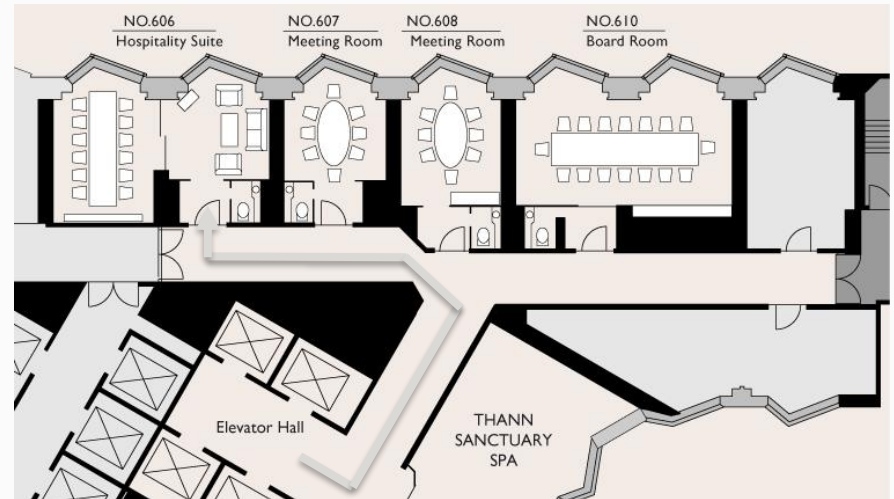

BOARDROOM MEETINGS

BOARDROOM MEETINGS

HOSPITALITY SUITE

Room No.606 / 56m²

テーブル: W4200×D1000×H720mm
内線電話、インルームダイニングメニュー、Wi-Fi 案内

テーブル: W1200 × D600 × H450mm / ソファ: H400mm
37インチ液晶テレビ (HDMI ケーブル貸出可)

間仕切り開閉可
間口: H2160 × W1500mm

常設ホワイトボード (開閉可) 1540×1270mm
49インチ モニター

606ホスピタリティスイート(56m²)

MEETING ROOMS	Room No	Area	Seating
ホスピタリティスイート	606	56m ²	12 + 4 37インチ液晶テレビ、 49インチモニター

室内設備

- ◆電話 ◆ホワイトボード ◆シャワートイレ
 - ◆無料高速インターネット回線 (LAN接続・無線接続)
- ※お飲物、お食事はルームサービスがご利用いただけます。(24時間)

貸出し品

有料： プロジェクター、スクリーン、スピーカーフォン

BARDROOM MEETINGS

MEETING ROOM

Room No.607 / 28m²

テーブル: W2395 × D1190 × H720mm
6~8 seats

常設ホワイトボード (開閉可)
1540×1270mm

モニター
49インチ

内線電話、インルームダイニングメニュー、
Wi-Fi 案内

607 ミーティングルーム (28m²)

MEETING ROOMS	Room No	Area	Seating
ミーティングルーム	607	28m ²	8 49インチモニター

室内設備

- ◆電話 ◆ホワイトボード ◆シャワートイレ
 - ◆無料高速インターネット回線 (LAN接続・無線接続)
- ※お飲物、お食事はルームサービスがご利用いただけます。(24時間)