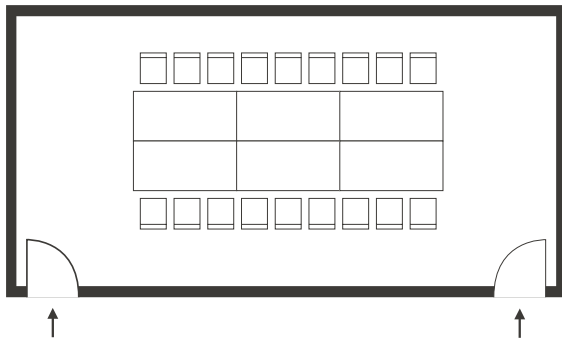

ANA
INTERCONTINENTAL®
TOKYO

BANQUET INFORMATION
BANQUET ROOM KAGERO, MOCHIZUKI, SUBARU, AND SHIRANUI

BANQUET INFORMATION
 BANQUET ROOM KAGERO, MOCHIZUKI, SUBARU, AND SHIRANUI 1FL.
 バンケットルーム かげろう／もちづき／すばる／しらぬい 1FL.

FLOOR PLAN | フロア図面

Banquet Room バンケットルーム	Area 面積			Capacity 収容人数		
	m ²	ft ²	坪	Banquet 止餐	Theater シアター	School スクール
KAGERO かげろう	38	410	12	20	33	16
MOCHIZUKI もちづき	38	410	12	20	33	16
SUBARU すばる	33	355	10	20	23	12
SHIRANUI しらぬい	33	355	10	10	23	12

EXAMPLE OF SETTING | セッティング例

KAGERO / Board room Style : 18persons 会議 : 18名

SUBARU / Waiting room : 8persons 控室 : 8名