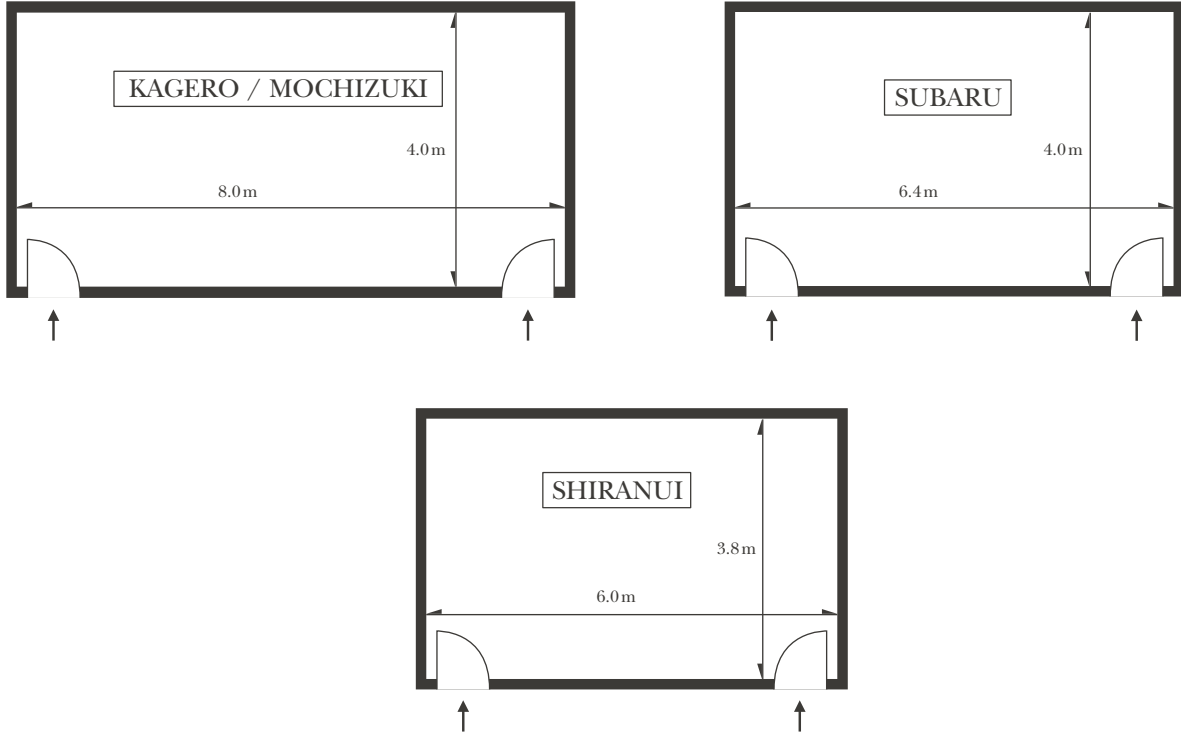

ANA
INTERCONTINENTAL®
TOKYO

BANQUET INFORMATION
BANQUET ROOM KAGERO, MOCHIZUKI, SUBARU, AND SHIRANUI

BANQUET INFORMATION
 BANQUET ROOM KAGERO, MOCHIZUKI, SUBARU, AND SHIRANUI 1FL.
 バンケットルーム かげろう／もちづき／すばる／しらぬい 1FL.

FLOOR PLAN | フロア図面

Banquet Room バンケットルーム	Area 面積			Capacity 収容人数		
	m ²	ft ²	坪	Banquet 止餐	Theater シアター	School スクール
KAGERO かげろう	38	410	12	20	33	16
MOCHIZUKI もちづき	38	410	12	20	33	16
SUBARU すばる	33	355	10	20	23	12
SHIRANUI しらぬい	33	355	10	10	23	12

EXAMPLE OF SETTING | セッティング例

KAGERO / Board room Style : 18persons 会議 : 18名

SUBARU / Waiting room : 8persons 控室 : 8名