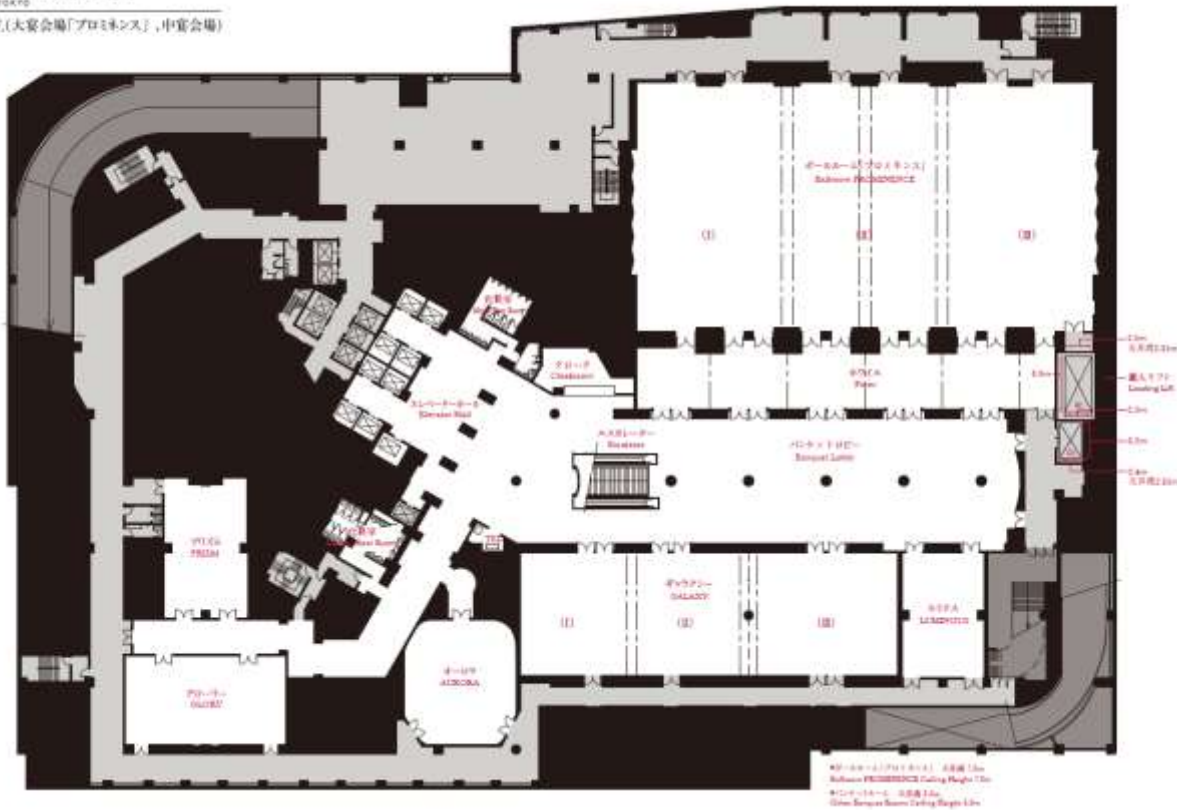

B1FL Floor Plan