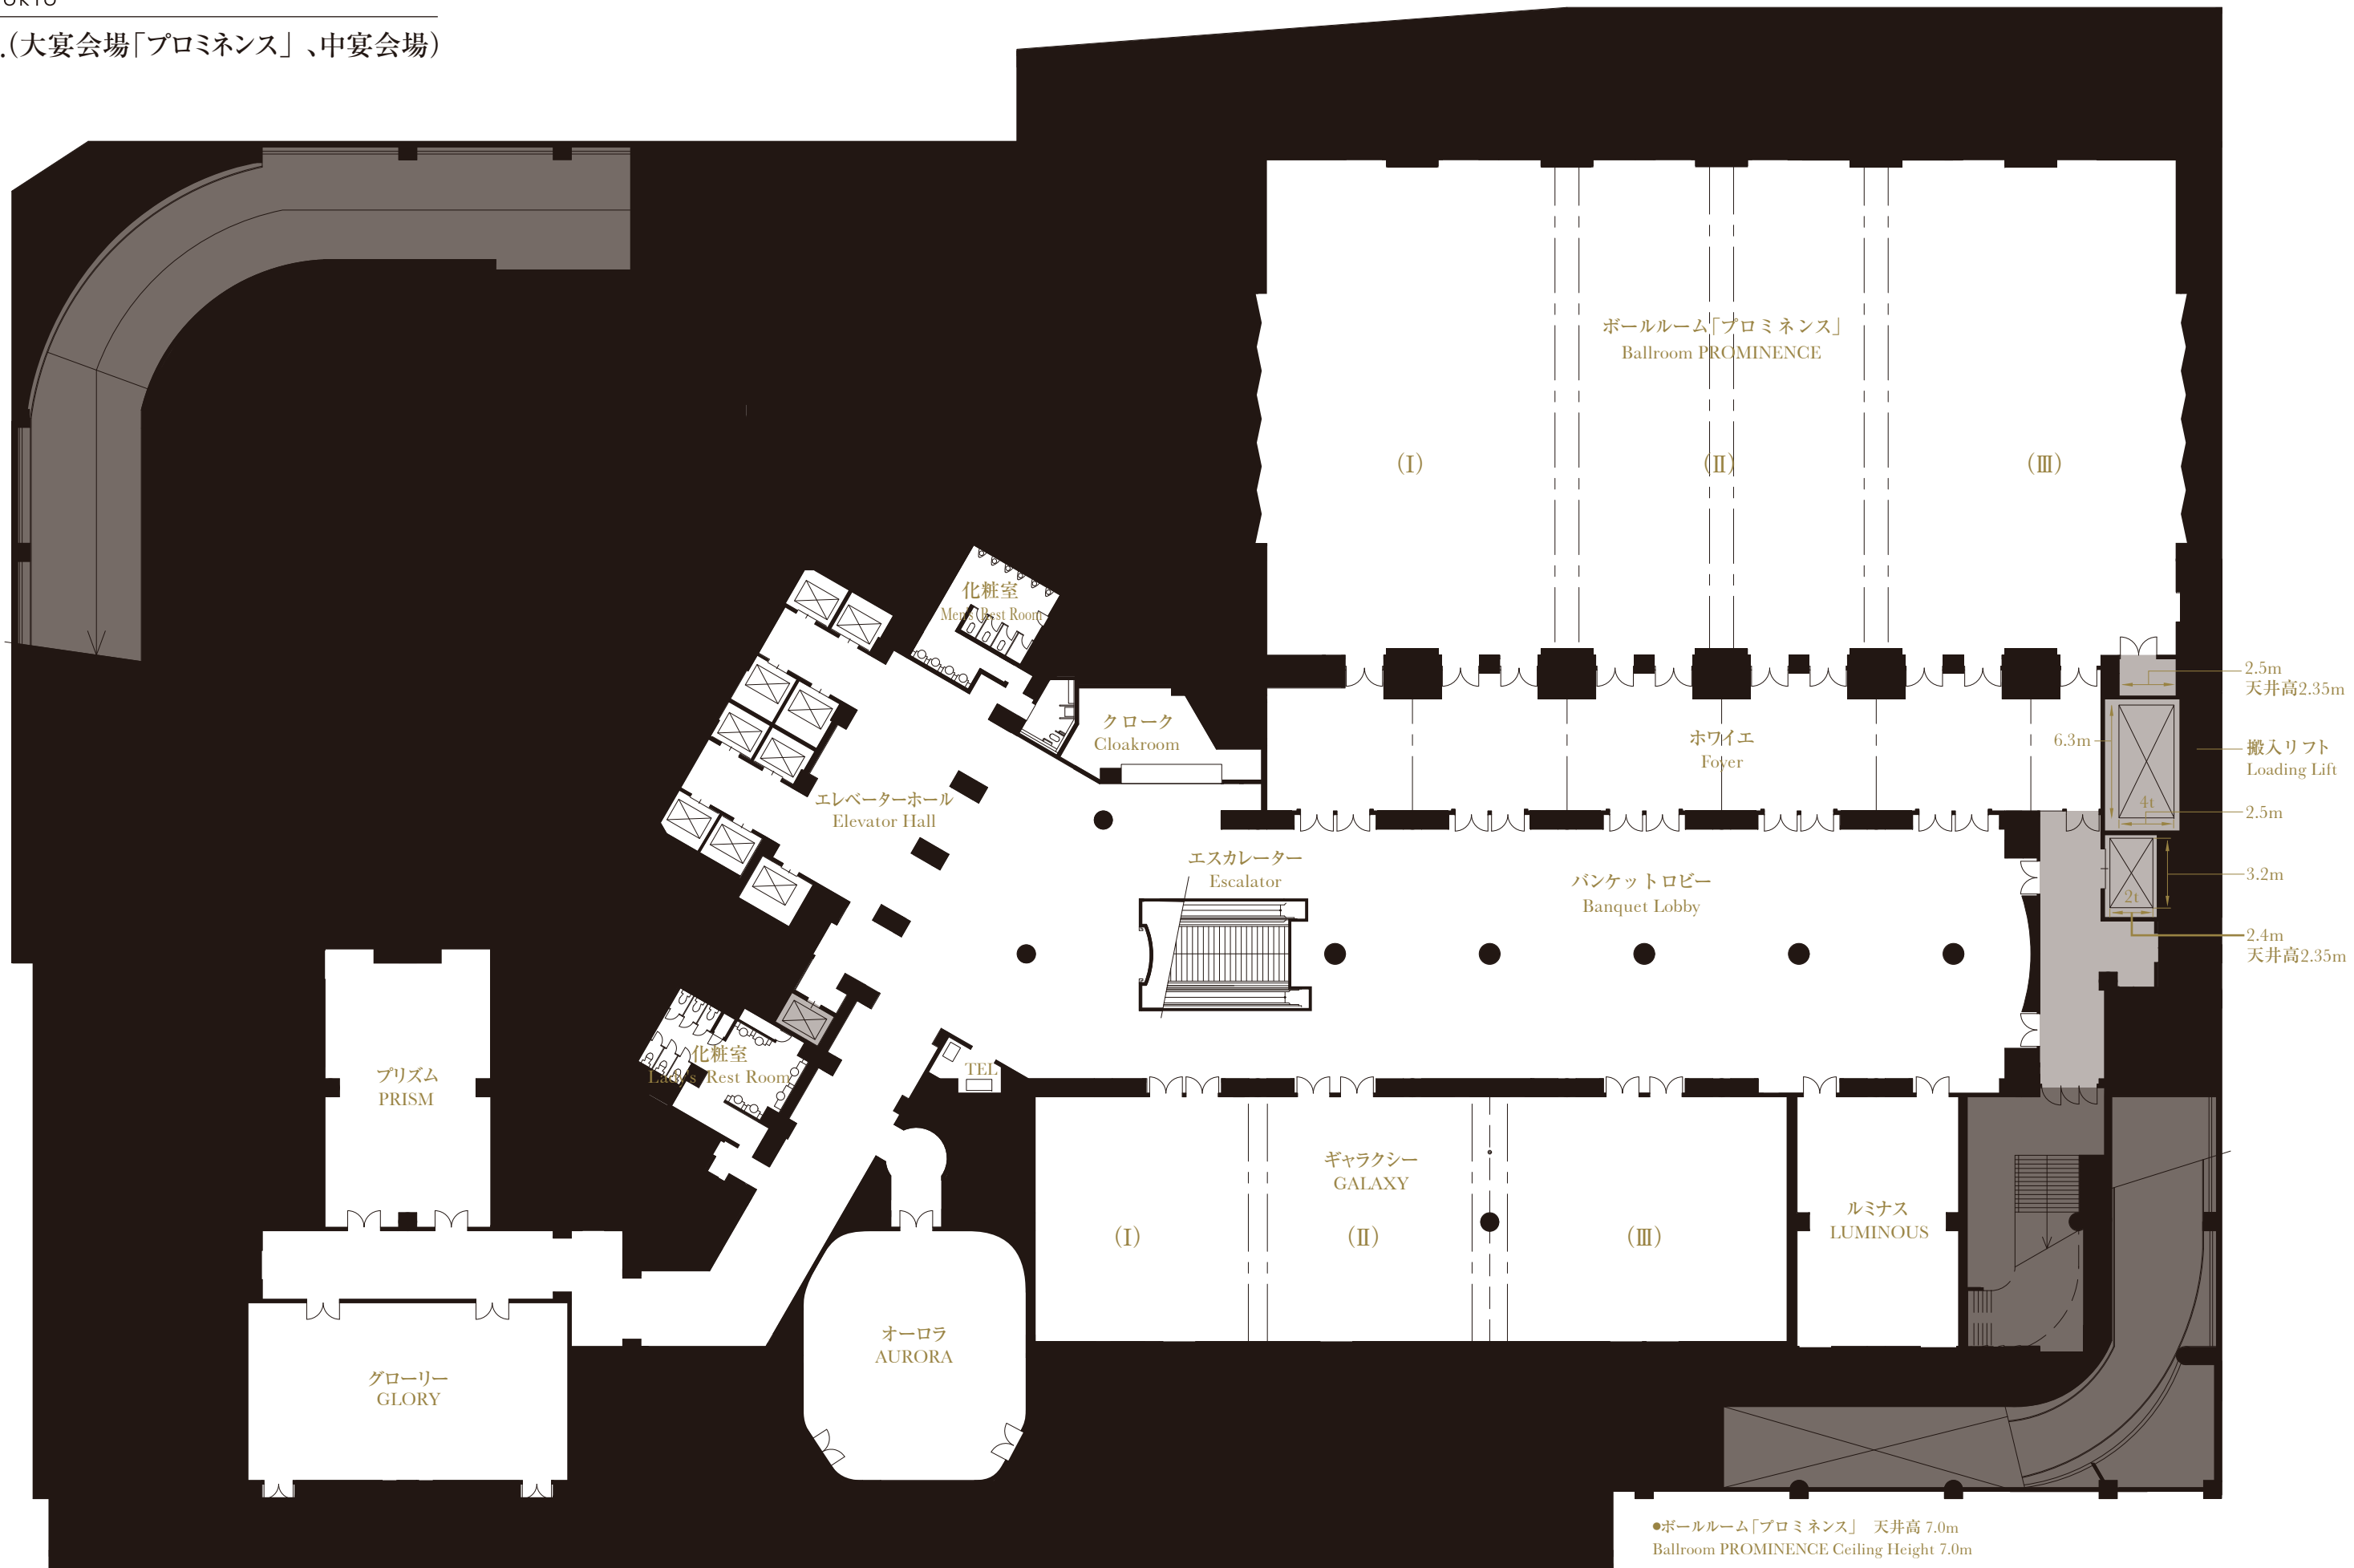

B1F.(大宴会場「プロミネンス」、中宴会場)

- ボールルーム「プロミネンス」 天井高 7.0m  
Ballroom PROMINENCE Ceiling Height 7.0m
- バンケットルーム 天井高 3.0m  
Other Banquet Rooms Ceiling Height 3.0m