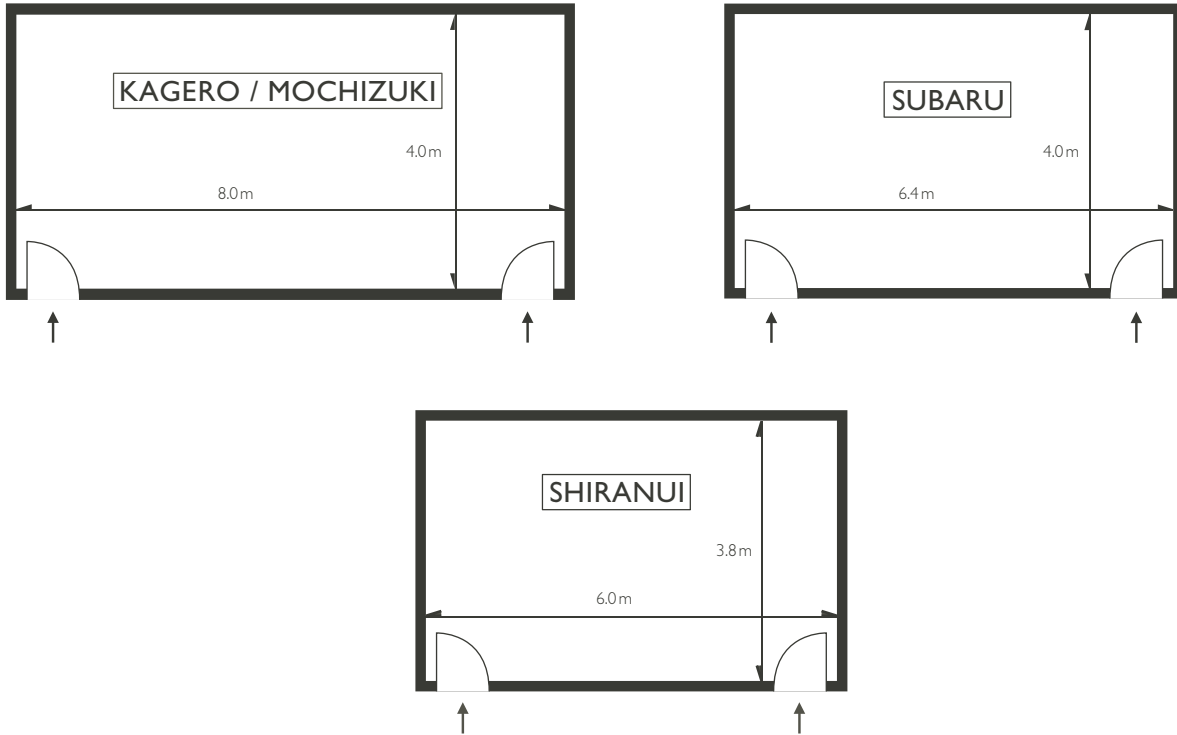

BANQUET INFORMATION  
BANQUET ROOM  
KAGERO, MOCHIZUKI,  
SUBARU, and SHIRANUI

## BANQUET ROOM KAGERO, MOCHIZUKI, SUBARU, and SHIRANUI 1FL.

バンケットルーム かげろう／もちづき／すばる／しらぬい 1FL.

### FLOOR PLAN フロア図面

Banquet Room バンケットルーム	Area / 面積			Capacity / 収容人数		
	m <sup>2</sup>	ft <sup>2</sup>	坪	Banquet 正餐	Theater シアター	School スクール
KAGERO かげろう	38	410	12	20	33	16
MOCHIZUKI もちづき	38	410	12	20	33	16
SUBARU すばる	33	355	10	20	23	12
SHIRANUI しらぬい	33	355	10	10	23	12

### EXAMPLE OF SETTING セッティング例

KAGERO / Board room Style: 18persons 会議:18名

SUBARU / Waiting room : 8persons 控室:8名