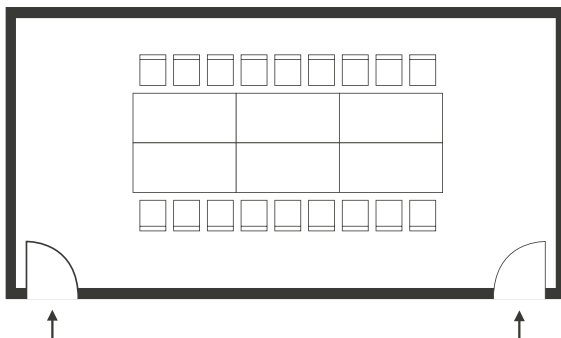

BANQUET INFORMATION  
BANQUET ROOM  
KAGERO, MOCHIZUKI,  
SUBARU, and SHIRANUI

## BANQUET ROOM KAGERO, MOCHIZUKI, SUBARU, and SHIRANUI 1FL.

バンケットルーム かげろう／もちづき／すばる／しらぬい 1FL.

### FLOOR PLAN フロア図面

Banquet Room バンケットルーム	Area / 面積			Capacity / 収容人数		
	m <sup>2</sup>	ft <sup>2</sup>	坪	Banquet 正餐	Theater シアター	School スクール
KAGERO かげろう	38	410	12	20	33	16
MOCHIZUKI もちづき	38	410	12	20	33	16
SUBARU すばる	33	355	10	20	23	12
SHIRANUI しらぬい	33	355	10	10	23	12

### EXAMPLE OF SETTING セッティング例

KAGERO / Board room Style: 18persons 会議:18名

SUBARU / Waiting room : 8persons 控室:8名